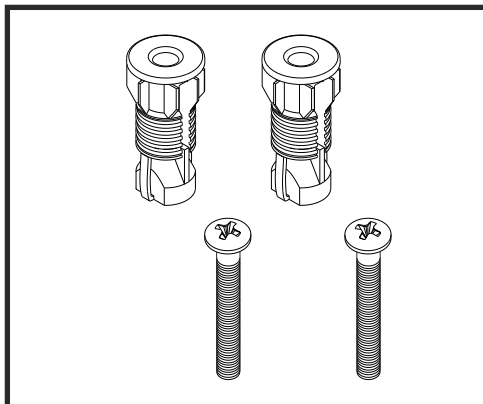

### Cerámicas Gala, S.A.

Ctra. Madrid - Irún, Km. 244 - Apartado de Correos, 293 - 09080 - BURGOS - ESPAÑA

☎ Teléf. 947 474 100 - 📠 Fax. 947 474 103 - E\_mail: [general@gala.es](mailto:general@gala.es) - [www.gala.es](http://www.gala.es)